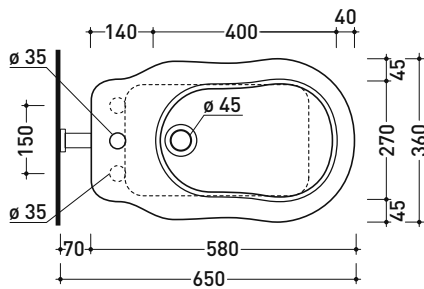

design FLAMINIA DESIGN TEAM

1990

6005

Bidet monoforo (predisposto tre fori rubinetto)
 • con troppopieno • senza foro/3 fori rubinetto su richiesta

Complementi: **Rubinetti bidet linea EVERGREEN**
Accessori linea EVERGREEN

Accessori tecnici: **Sifone ribassato cromo (SIFB/CR) - Sifone oro (SIFDR)**
Piletta Stop & Go (PLSG)
Piletta Stop & Go in ceramica (PLCE)
Kit di fissaggio a pavimento (9001)

Dim. Imballo

Peso 18 kg

Pz. Pallet n° 21

CE UNI EN 14528 - CL20 Dop-No14528

vista zenitale / zenital view

vista laterale / lateral view

sezione longitudinale / section

vista retro / back view

dimensioni in mm

Le misure dimensionali riportate hanno una tolleranza del 2%