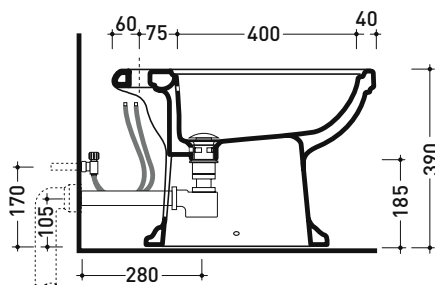

Accessori tecnici: **Sifone ribassato cromo (SIFB/CR) - Sifone oro (SIFDR)**
Piletta Stop & Go (PLSG)
Piletta Stop & Go in ceramica (PLCE)
Kit di fissaggio a pavimento (9001)

Dim. Imballo

Peso 18 kg

Pz. Pallet n° 21

CE UNI EN 14528 - CL20 Dop-No14528

vista zenitale / zenital view

vista laterale / lateral view

sezione longitudinale / section

vista retro / back view

dimensioni in mm

Le misure dimensionali riportate hanno una tolleranza del 2%