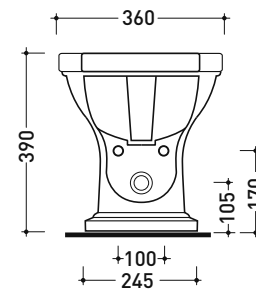

Accessori tecnici: **Sifone ribassato cromo (SIFB/CR) - Sifone oro (SIFDR)**
Piletta Stop & Go (PLSG)
Piletta Stop & Go in ceramica (PLCE)
Kit di fissaggio a pavimento (9001)

Dim. Imballo

Peso 18 kg

Pz. Pallet n° 21

CE UNI EN 14528 - CL20 Dop-No14528

vista zenitale / zenital view

vista laterale / lateral view

sezione longitudinale / section

vista retro / back view

dimensioni in mm

Le misure dimensionali riportate hanno una tolleranza del 2%