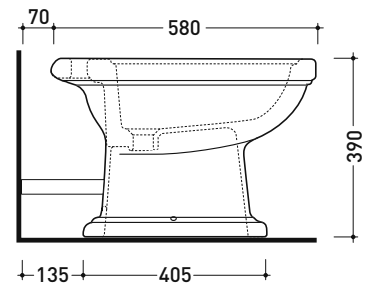

Accessori tecnici: **Sifone ribassato cromo (SIFB/CR) - Sifone oro (SIFDR)**
Piletta Stop & Go (PLSG)
Piletta Stop & Go in ceramica (PLCE)
Kit di fissaggio a pavimento (9001)

Dim. Imballo

Peso 18 kg

Pz. Pallet n° 21

CE UNI EN 14528 - CL20 Dop-No14528

vista zenitale / zenital view

vista laterale / lateral view

sezione longitudinale / section

vista retro / back view

dimensioni in mm

Le misure dimensionali riportate hanno una tolleranza del 2%